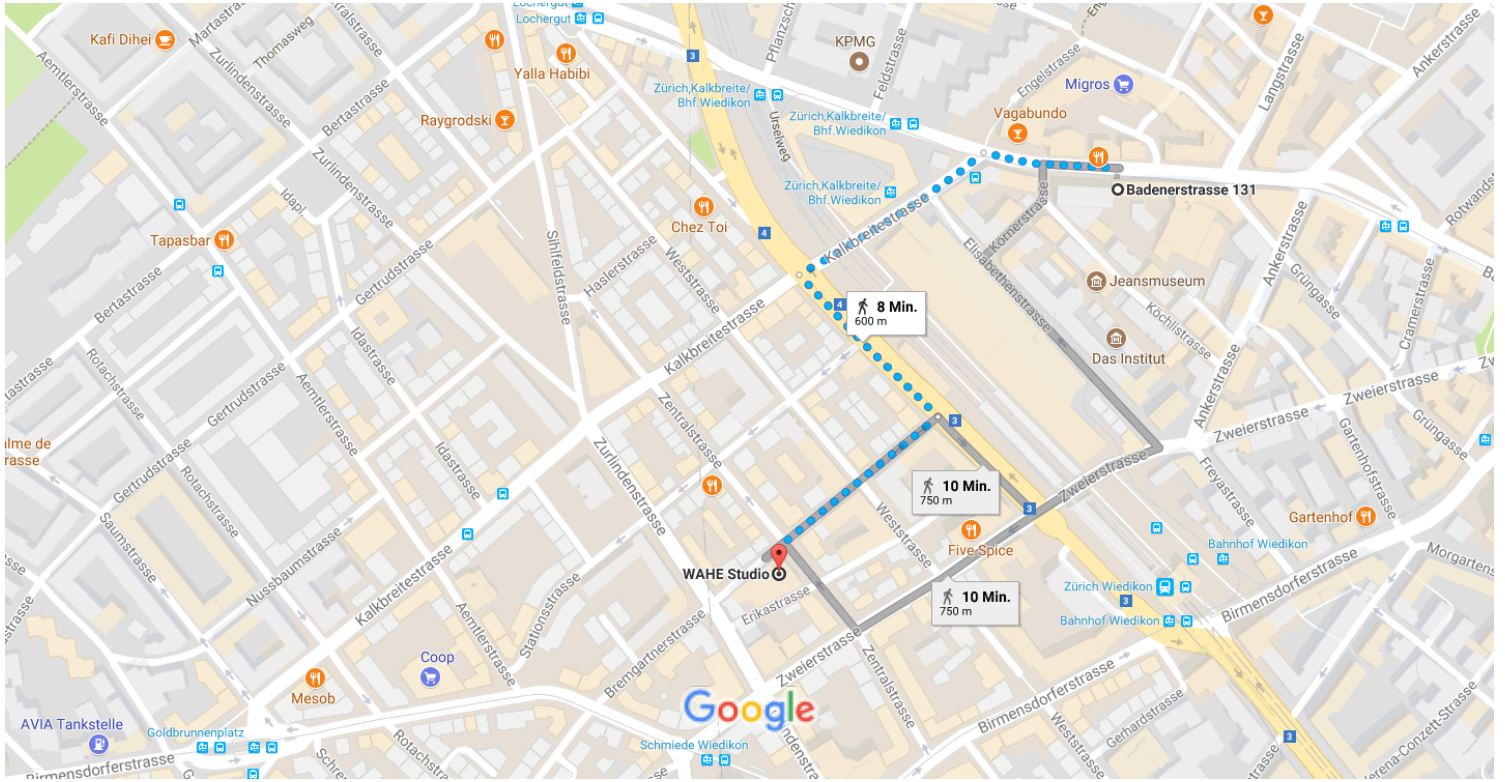

Badenerstrasse 131, 8004 Zürich nach WAHE Studio, Zentralstrasse 37, 8003 Zürich

Zu Fuß 600 m, 8 Min.

Vom ehem. Pop-Up Store an der Badenerstrasse in die neue Behandlungsoase im WAHE Yoga Studio

Kartendaten © 2017 Google 50 m

-  über Kalkbreitestrasse, Seebahnstrasse/Route 3/Route 4 und Bremgartnerstrasse **8 Min.**
Größtenteils flach 600 m
-  über Elisabethenstrasse **10 Min.**
750 m
-  über Elisabethenstrasse und Zweierstrasse **10 Min.**
750 m